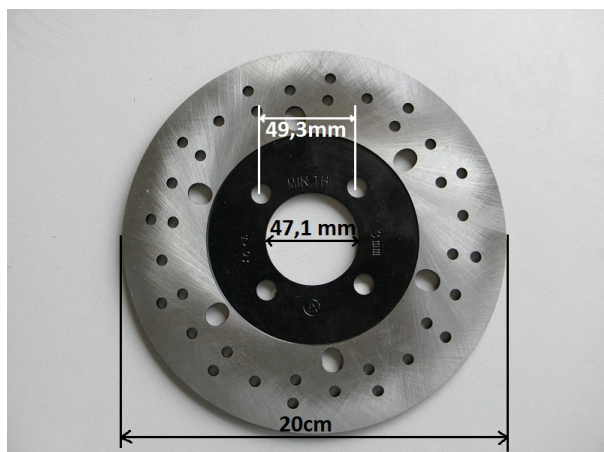

Utworzono 25-06-2024

Tarcza hamulca tył ATV 200

Cena : 75,00 zł

Nr katalogowy : **ZQL41411**

Stan magazynowy : **średni**

Średnia ocena : **brak recenzji**

Tarcza hamulca tył ATV 200

Watermark