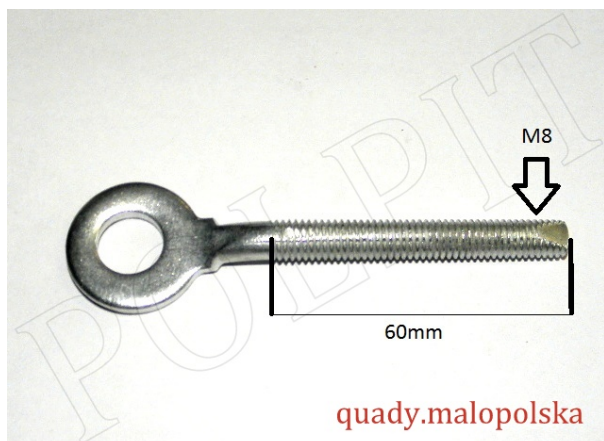

TWOJE LOGO

Utworzono 23-09-2024

Napinacz naciąg łańcucha CROSS 110 125 cc

Cena : 8,00 zł

Nr katalogowy : **110SF-0064**

Stan magazynowy : **brak w magazynie**

Średnia ocena : **brak recenzji**

quady.malopolska

Napinacz naciąg łańcucha CROSS 110 125 cc

watermark