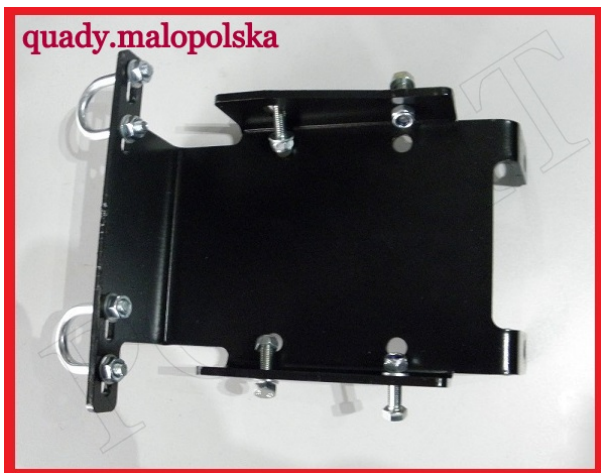

## Płyta montażowa wyciągarki SUZUKI KINGQUAD 450, 700, 750

quady.malopolska

**Cena : 85,00 zł**

Stan magazynowy : **brak w magazynie**

Średnia ocena : **brak recenzji**

## Płyta montażowa SUZUKI KINGQUAD 450, 700, 750

Watermark