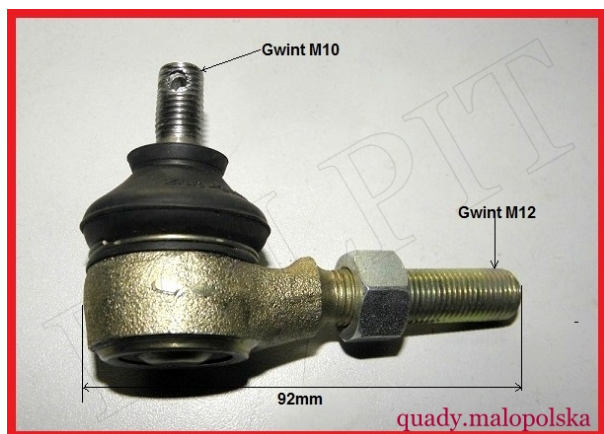

## Końcówka drążka kierowniczego lewa CF MOTO 500

**Cena : 90,00 zł**

Nr katalogowy : **CF500K-9-23**

Stan magazynowy : **brak w magazynie**

Średnia ocena : **brak recenzji**

Końcówka drążka kierowniczego lewa CF MOTO 500