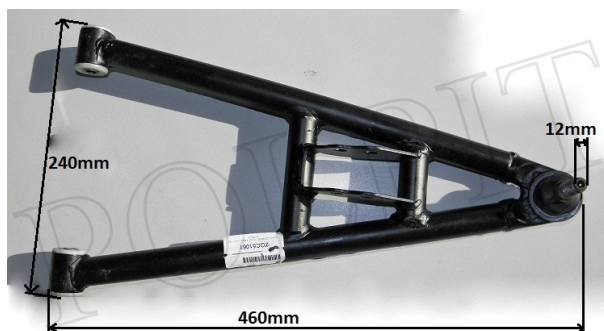

Utworzono 24-06-2024

Wahacz przód dolny prawy ATV150

Cena : 75,00 zł

Nr katalogowy : **ZQC51061**

Stan magazynowy : **wysoki**

Średnia ocena : **brak recenzji**

Wahacz przód dolny prawy ATV150

SZEROKOŚĆ TULEI 41mm ŚREDNICA WEWNĘTRZNA 10mm GWINT KOŃCÓWKI 12mm ŚREDNICA ZEWNĘTRZNA TULEI 13mm