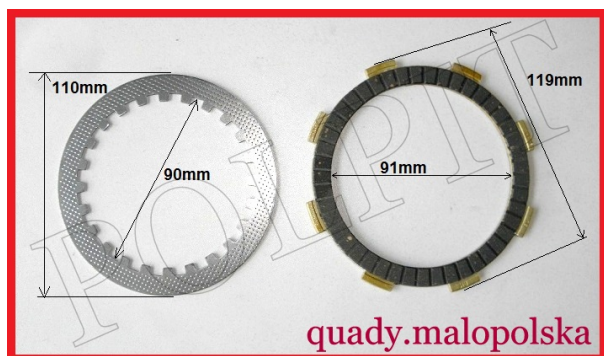

## Tarcze sprzęgła kpl STXE

**Cena : 70,00 zł**

Nr katalogowy : **ZQB0108 g5**

Stan magazynowy : **poniżej średniego**

Średnia ocena : **brak recenzji**

### Tarcze sprzęgła kpl STXE

Przykładowe zastosowanie Shineray 250STXE

Watermark