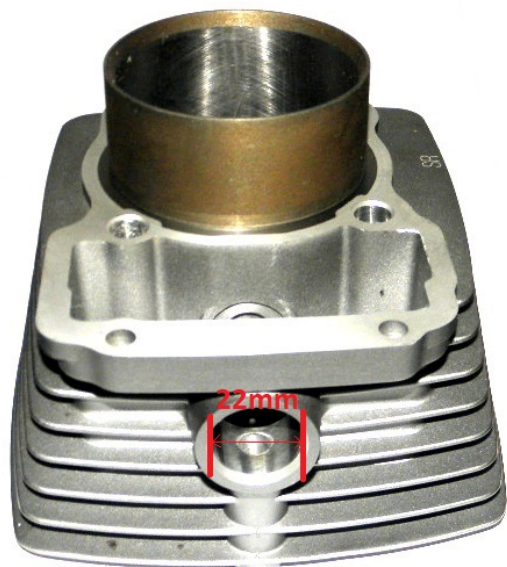

TWOJE LOGO

Utworzono 24-06-2024

Cylinder do Shineray 250 CC

Cena : 99,00 zł

Nr katalogowy : **250S27010213**

Stan magazynowy : **poniżej średniego**

Średnia ocena : **brak recenzji**

Cylinder bez tłoka ATV 250 STXE

- Wysokość całkowita z tuleją: 113mm wysokość bez tulei: 80mm

- Średnica zewnętrzna tulei: 73mm średnica wewnętrzna 67mm

Do cylindra polecamy:

Tłok

[ZQB0022](#)

Uszczelkę pod głowicę

[ZQB0045](#)

Uszczelkę pod cylinder

[ZQB0044](#)

Ós dźwigierek wałka rozrządu

[ZQA1102](#)

Polecamy zamienny:

[zqb0020](#)