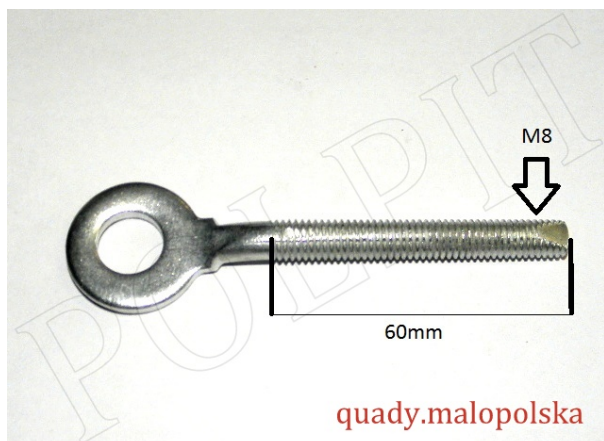

TWOJE LOGO

Utworzono 24-09-2024

Napinacz naciąg łańcucha CROSS 110 125 cc

Cena : 8,00 zł

Nr katalogowy : **110SF-0064**

Stan magazynowy : **brak w magazynie**

Średnia ocena : **brak recenzji**

quady.malopolska

Napinacz naciąg łańcucha CROSS 110 125 cc

watermark