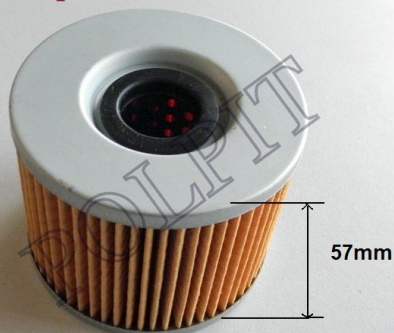

TWOJE LOGO

Utworzono 26-09-2024

Wkład filtra oleju Suzuki

quady.malopolska

**Cena : 12,00 zł**Nr katalogowy : **341 421**Stan magazynowy : **poniżej średniego**Średnia ocena : **brak recenzji**

Wkład filtra oleju Suzuki

przykładowe zastosowanie: GSF 250 N, GSF 250 P, GSF 250 R,
GSF 250 S, GSF 250 V

Watermark