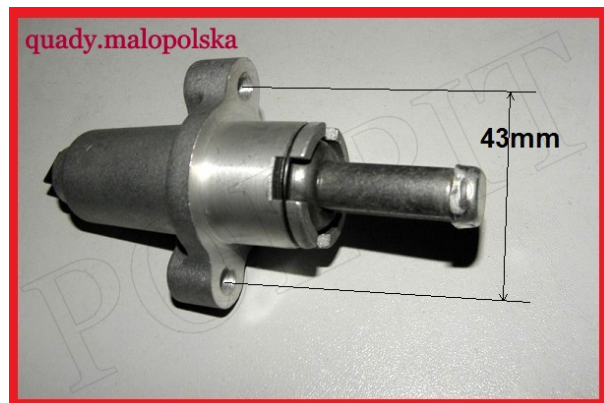

TWOJE LOGO

Utworzono 22-06-2024

Napinacz łańcucha rozrzędu CF Moto 500cc

Cena : 140,00 zł

Nr katalogowy : **0180-023200-0080 CF500M-7-10**

Stan magazynowy : **brak w magazynie**

Średnia ocena : **brak recenzji**

Napinacz łańcucha rozrzędu CF Moto 500cc

watermark