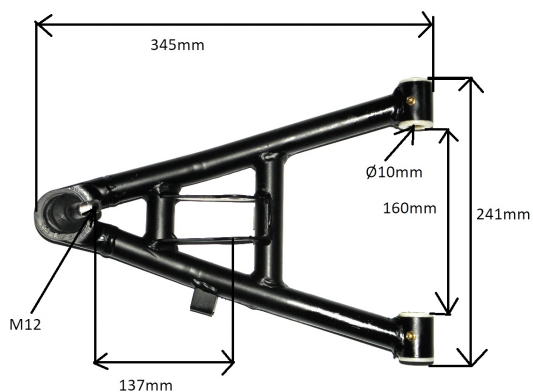

Utworzono 27-09-2024

Wahacz przód dolny lewy ATV 250 STXE

Cena : 99,00 zł

Nr katalogowy : **ZQB5106 250S46160103**

Stan magazynowy : **niski**

Średnia ocena : **brak recenzji**

Wahacz przód dolny lewy ATV 250 STXE