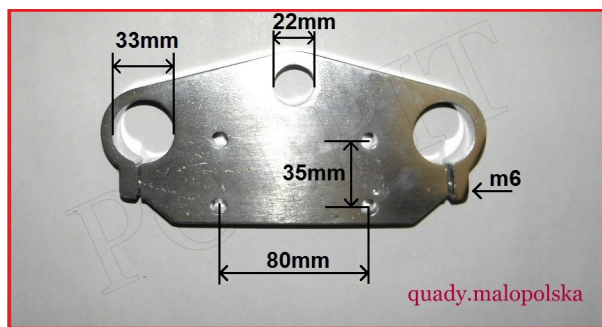

## Półka górna CROSS 110-125CC

**Cena : 54,00 zł**

Nr katalogowy : **R13389**

Stan magazynowy : **poniżej średniego**

Średnia ocena : **brak recenzji**

PÓŁKA GÓRNA DO CROSSA 110-125cc

Watermark