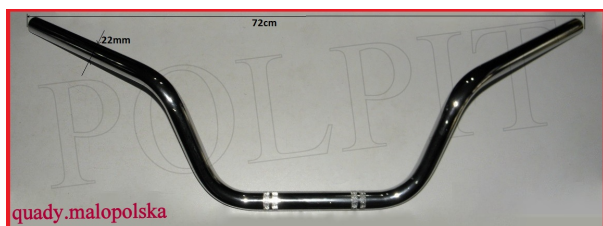

Utworzono 20-09-2024

Kierownica chrom ATV

Cena : 52,00 zł

Nr katalogowy : **AW5151B**

Stan magazynowy : **wysoki**

Średnia ocena : **brak recenzji**

Kierownica chrom ATV

Watermark