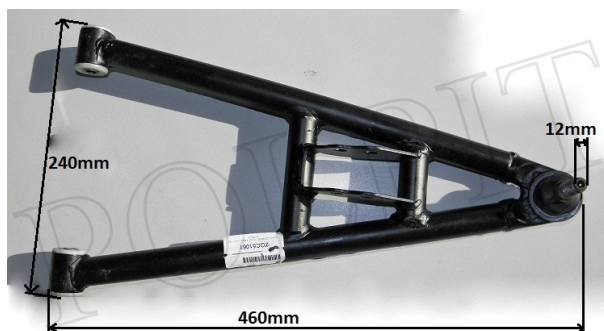

Utworzono 25-06-2024

Wahacz przód dolny prawy ATV150

Cena : 75,00 zł

Nr katalogowy : **ZQC51061**

Stan magazynowy : **wysoki**

Średnia ocena : **brak recenzji**

Wahacz przód dolny prawy ATV150

SZEROKOŚĆ TULEI 41mm ŚREDNICA WEWNĘTRZNA 10mm GWINT KOŃCÓWKI 12mm ŚREDNICA ZEWNĘTRZNA TULEI 13mm