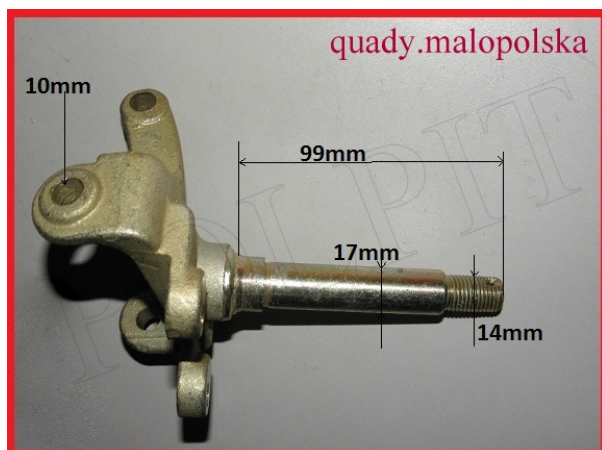

## Zwrotnica lewa 110-125 hamulec tarczowy

**Cena : 80,00 zł**

Stan magazynowy : **brak w magazynie**

Średnia ocena : **brak recenzji**

## Zwrotnica lewa Quad 110-125 pod hamulce tarczowe

Watermark