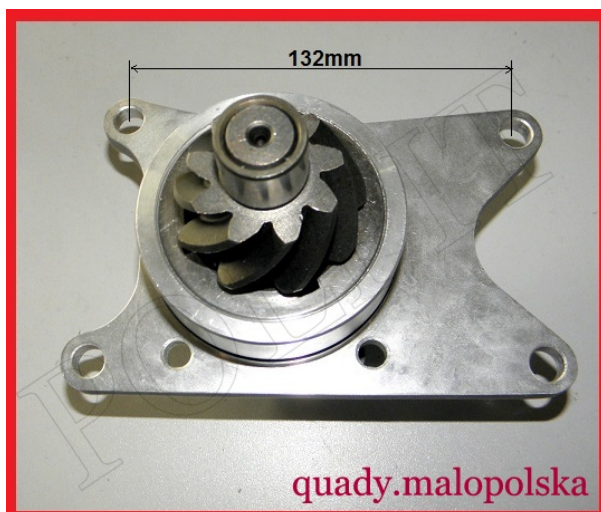

TWOJE LOGO

Utworzono 24-06-2024

Wałek ataku CF MOTO 500

Cena : 350,00 zł

Nr katalogowy : **CF500-6-CH-21**

Stan magazynowy : **brak w magazynie**

Średnia ocena : **brak recenzji**

Wałek ataku CF MOTO 500