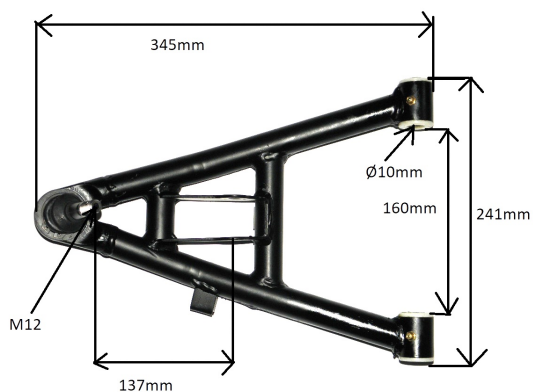

Utworzono 23-09-2024

Wahacz przód dolny lewy ATV 250 STXE

Cena : 99,00 zł

Nr katalogowy : **ZQB5106 250S46160103**

Stan magazynowy : **niski**

Średnia ocena : **brak recenzji**

Wahacz przód dolny lewy ATV 250 STXE