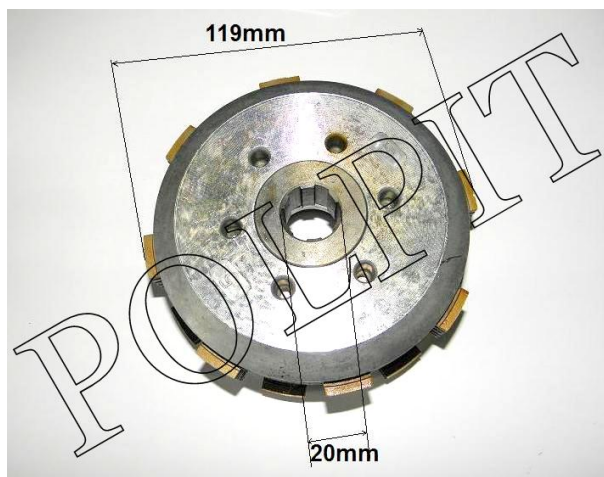

TWOJE LOGO

Utworzono 24-06-2024

Sprzęgło ATV 250 ST-9E

Cena : 115,00 zł

Nr katalogowy : **ZQA0101 ZQB0101 10-078(1) 250S24**

Stan magazynowy : **niski**

Średnia ocena : **brak recenzji**

Sprzęgło ATV 250

Przykładowe zastosowanie : SHINERAY XY250ST-9E

Watermark