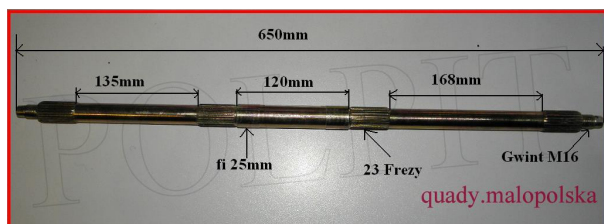

Utworzono 25-09-2024

Oś tylna do Quada 65cm

**Cena : 67,00 zł**Nr katalogowy : **R07418**Stan magazynowy : **wysoki**Średnia ocena : **brak recenzji**

Oś tylna do Quada 65cm

Gwint nakrętki piasty koła M16 x 1,5

23 frezy piasty zębataki i piasty tarczy hamulcowej

23 frezy piasty koła

Do osi polecam

Piastę tarczy hamulcowej nr [R03141](#)Tarczę hamulcowej nr [R13385](#)Piastę mocowania zębataki nr [R03141](#)Zębatakę nr [R03620](#)Piastę koła 4x100 nr [R13371](#) lub 3x78 nr [R09522](#)