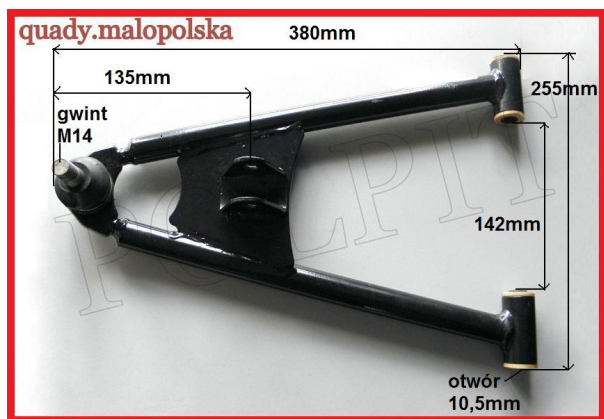

TWOJE LOGO

Utworzono 22-09-2024

Wahacz dolny ATV 150-250cc

Cena : 63,00 zł

Nr katalogowy : **R03675**

Stan magazynowy : **brak w magazynie**

Średnia ocena : **brak recenzji**

Wahacz dolny do ATV o pojemności 150-250cc