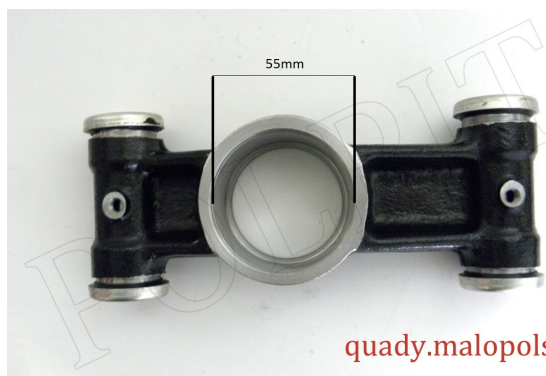

TWOJE LOGO

Utworzono 25-09-2024

Zwrotnica tylna/tył cf moto

Cena : 240,00 zł

Nr katalogowy : **9010-0600A0, CF500K-17-16-A H7**

Stan magazynowy : **brak w magazynie**

Średnia ocena : **brak recenzji**

Zwrotnica tylna cf moto