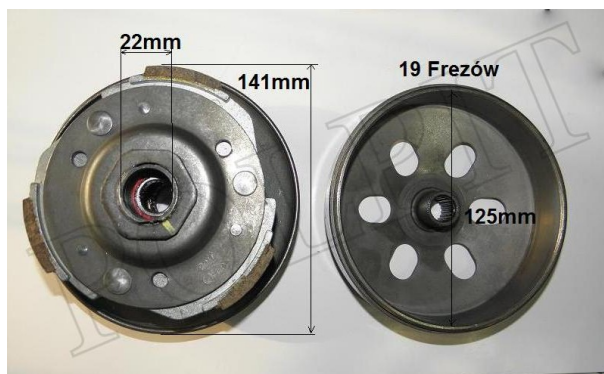

## Sprzęgło odśrodkowe KPL ATV

**Cena : 156,00 zł**

Nr katalogowy : **ZQC0101 150SGY6-125-001321**

Stan magazynowy : **poniżej średniego**

Średnia ocena : **brak recenzji**

Sprzęgło Tył KPL ATV XV150 AUTOMAT

średnica zewnętrzna dzwona:136,4mm  
wysokość całkowita z dzwonem:85mm  
wysokość bez dzwona:80mm  
średnica wewnętrzna dzwona:124,8mm  
średnica talaża:141,6mm  
średnica szczek: 21,2mm  
średnica wewnętrzna łożyska:20mm  
szerokość zewnętrzna talaży:31mm  
szerokość tarcz sprzęgłowych:19,7  
średnica frezu;15,2