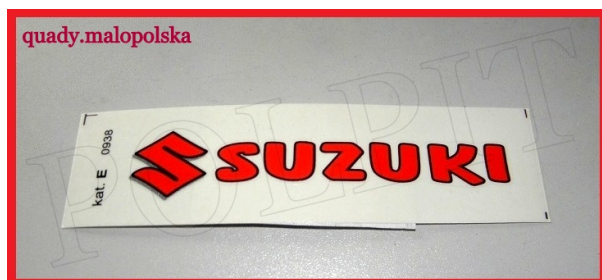

Utworzono 25-06-2024

Naklejka suzuki czerwona

Cena : 4,00 zł

Nr katalogowy : **R10139**

Stan magazynowy : **wysoki**

Średnia ocena : **brak recenzji**

Naklejka suzuki

Watermark