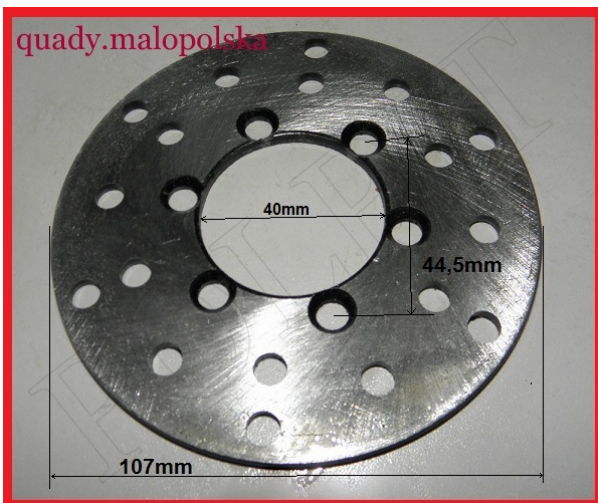

TWOJE LOGO

Utworzono 24-06-2024

Tarcza hamulcowa przód 110-125cc

Cena : 24,00 zł

Nr katalogowy : **R11571**

Stan magazynowy : **średni**

Średnia ocena : **brak recenzji**

Tarcza hamulcowa przód 110-125cc