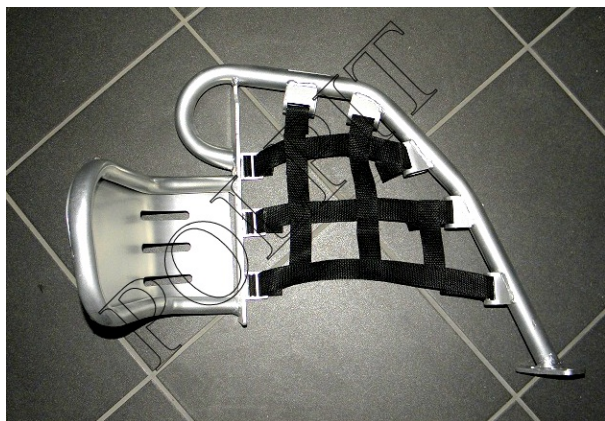

Utworzono 25-06-2024

Podest kierowcy lewy srebrny ATV 250 STXE

Cena : 86,00 zł

Nr katalogowy : **ZQB5513**

Stan magazynowy : **brak w magazynie**

Średnia ocena : **brak recenzji**

Podest kierowcy lewy srebrny ATV 250 STXE

watermark