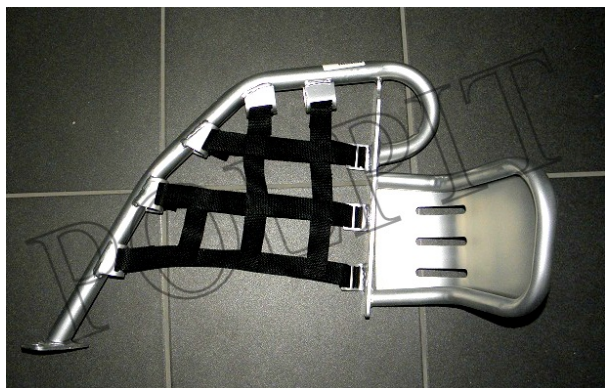

Utworzono 25-06-2024

Podest kierowcy prawy srebrny ATV 250 STXE

Cena : 86,00 zł

Nr katalogowy : **ZQB5514**

Stan magazynowy : **brak w magazynie**

Średnia ocena : **brak recenzji**

Podest kierowcy prawy srebrny ATV 250 STXE