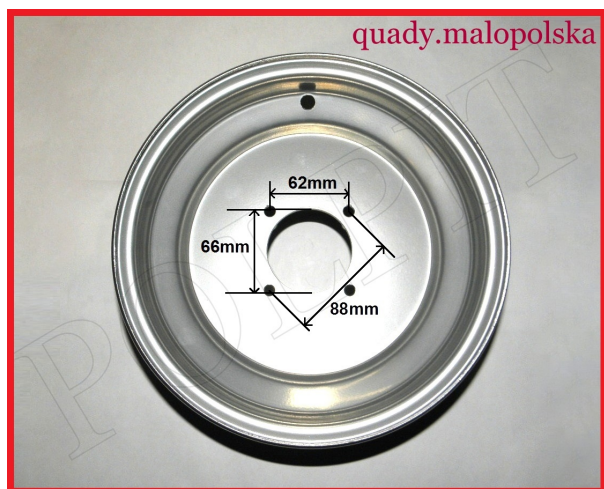

Utworzono 23-06-2024

FELGA 10" Przód

Cena : 81,00 zł

Nr katalogowy : **R08335**

Stan magazynowy : **brak w magazynie**

Średnia ocena : **brak recenzji**

FELGA 10" Przód
4 śruby

Watermark