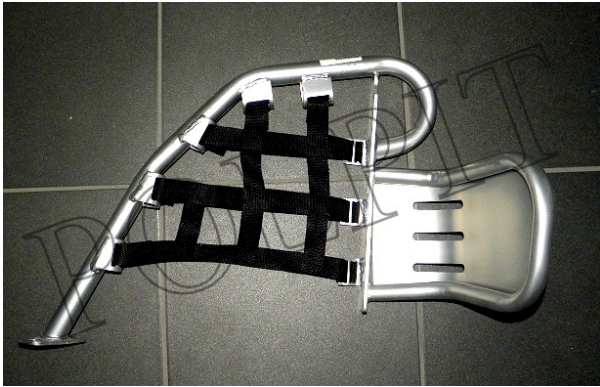

TWOJE LOGO

Utworzono 22-06-2024

Podest kierowcy prawy srebrny ATV 250 STXE

Cena : 86,00 zł

Nr katalogowy : **ZQB5514**

Stan magazynowy : **brak w magazynie**

Średnia ocena : **brak recenzji**

Podest kierowcy prawy srebrny ATV 250 STXE

Watermark