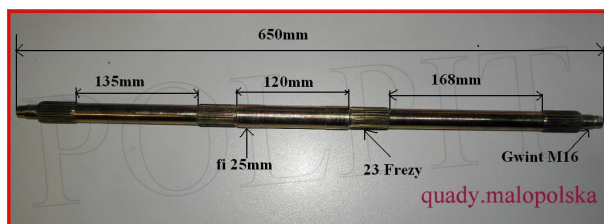

## Oś tylna do Quada 65cm

**Cena : 67,00 zł**

Nr katalogowy : **R07418**

Stan magazynowy : **wysoki**

Średnia ocena : **brak recenzji**

## Oś tylna do Quada 65cm

Gwint nakrętki piasty koła M16 x 1,5

23 frezy piasty zębataki i piasty tarczy hamulcowej

23 frezy piasty koła