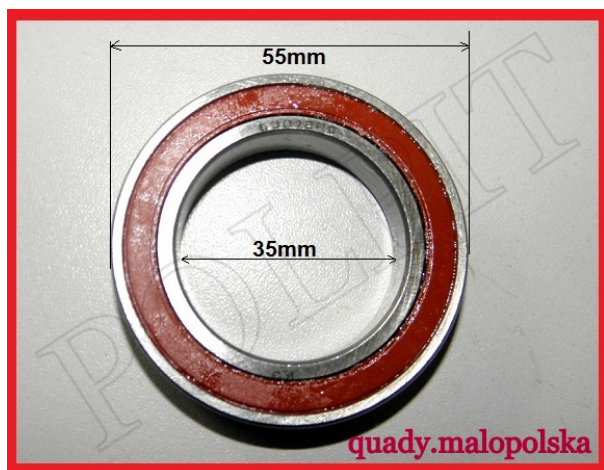

## Łożysko 6907 2RS

**Cena : 9,00 zł**

Stan magazynowy : **niski**

Średnia ocena : **brak recenzji**

Łożysko 6907 2RS oś tył Shineray STXE 250

Watermark