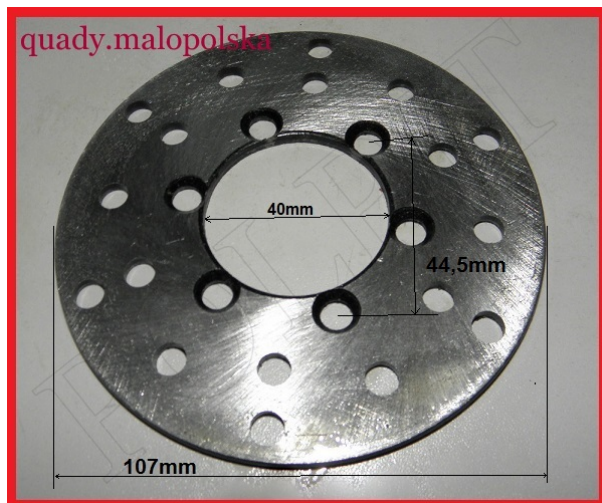

TWOJE LOGO

Utworzono 25-09-2024

Tarcza hamulcowa przód 110-125cc

Cena : 24,00 zł

Nr katalogowy : **R11571**

Stan magazynowy : **średni**

Średnia ocena : **brak recenzji**

Tarcza hamulcowa przód 110-125cc