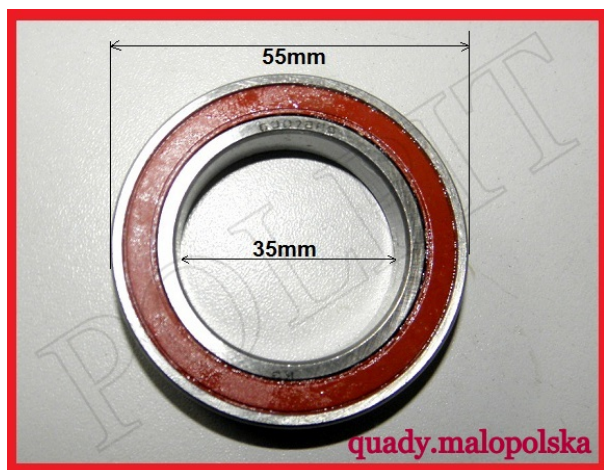

TWOJE LOGO

Utworzono 10-11-2024

Łożysko 6907 2RS

Cena : 9,00 zł

Stan magazynowy : **niski**

Średnia ocena : **brak recenzji**

Łożysko 6907 2RS oś tył Shineray STXE 250

Watermark