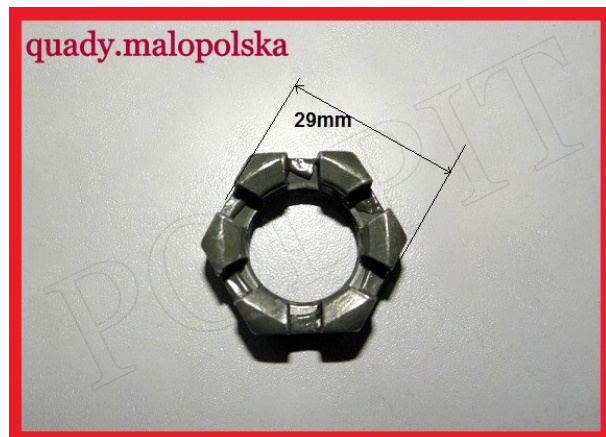

TWOJE LOGO

Utworzono 21-06-2024

Nakrętka osi Tył ATV 250STXE

Cena : 9,00 zł

Nr katalogowy : **ZQB62110**

Stan magazynowy : **poniżej średniego**

Średnia ocena : **brak recenzji**

Nakrętka osi Tył ATV 250STXE

M20

Watermark