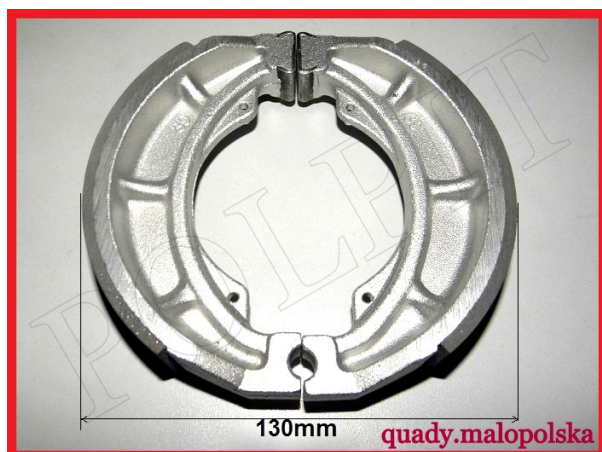

Utworzono 21-06-2024

Szczęki hamulcowe Suzuki

Cena : 33,00 zł

Nr katalogowy : **220 649**

Stan magazynowy : **poniżej średniego**

Średnia ocena : **brak recenzji**

Szczęki hamulcowe Suzuki

wymiary: 130x25mm