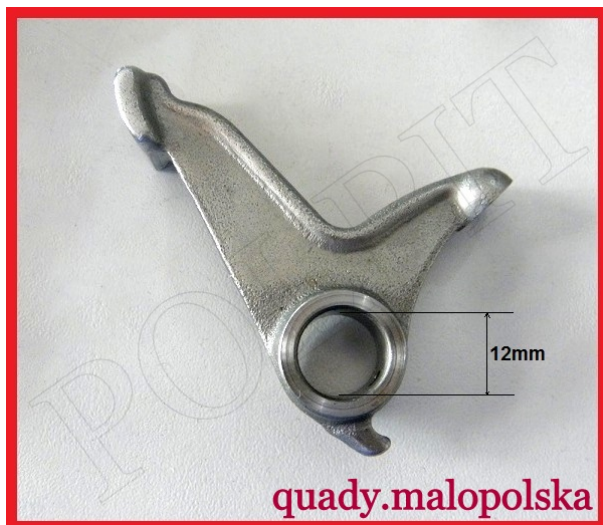

## Dźwignia zaworu dolna krzywka napędu rozrzędu Bashan

**Cena : 22,00 zł**

Nr katalogowy : **10-176 I4**

Stan magazynowy : **bardzo wysoki**

Średnia ocena : **brak recenzji**

## Dźwignia zaworu dolna krzywka napędu rozrzędu Bashan

Watermark: watermark