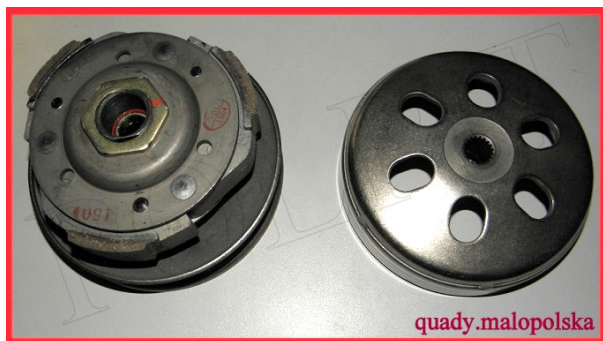

Utworzono 25-06-2024

Sprzęgło Shineray 200cc

Cena : 157,00 zł

Nr katalogowy : **ZQL0101**

Stan magazynowy : **brak w magazynie**

Średnia ocena : **brak recenzji**

Sprzęgło Shineray 200cc
Pod dzwona 125mm
Wysokość całkowita 86,5mm