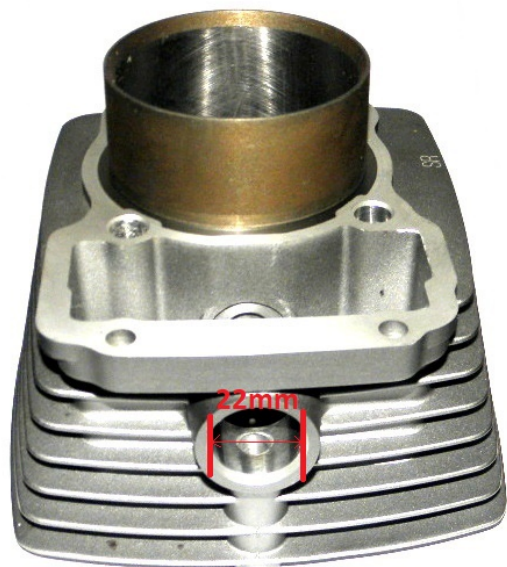

Utworzono 20-09-2024

Cylinder do Shineray 250 CC

Cena : 99,00 zł

Nr katalogowy : **250S27010213**

Stan magazynowy : **poniżej średniego**

Średnia ocena : **brak recenzji**

Cylinder bez tłoka ATV 250 STXE

- Wysokość całkowita z tuleją: 113mm wysokość bez tulei: 80mm

- Średnica zewnętrzna tulei: 73mm średnica wewnętrzna 67mm

Do cylindra polecamy:

Tłok

[ZQB0022](#)

Uszczelkę pod głowicę

[ZQB0045](#)

Uszczelkę pod cylinder

[ZQB0044](#)