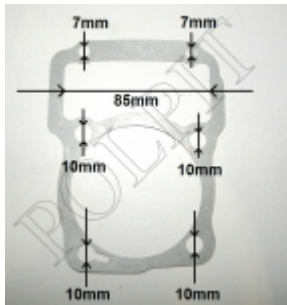

Utworzono 20-09-2024

Cylinder do Shineray 250 CC

Cena : 99,00 zł

Nr katalogowy : **250S27010213**

Stan magazynowy : **poniżej średniego**

Średnia ocena : **brak recenzji**

Cylinder bez tłoka ATV 250 STXE

- Wysokość całkowita z tuleją: 113mm wysokość bez tulei: 80mm

- Średnica zewnętrzna tulei: 73mm średnica wewnętrzna 67mm

Do cylindra polecamy:

Tłok

[ZQB0022](#)

Uszczelkę pod głowicę

[ZQB0045](#)

Uszczelkę pod cylinder

[ZQB0044](#)