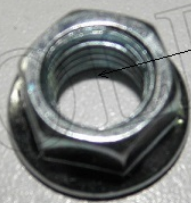

TWOJE LOGO

Utworzono 21-06-2024

Nakrętka wału M10x1,25

quady.malopolska

M10x1,25

**Cena : 2,00 zł**Nr katalogowy : **ZC0014**Stan magazynowy : **bardzo wysoki**Średnia ocena : **brak recenzji**

Nakrętka wału magneta M10x1,25 prawy gwint