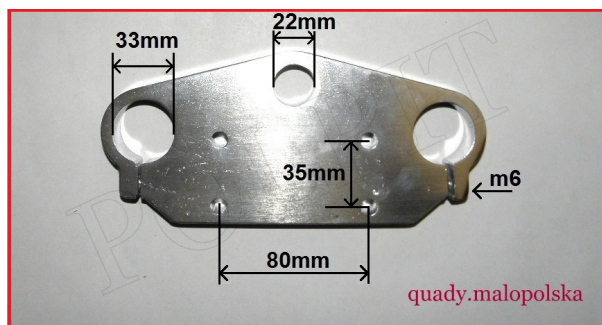

Utworzono 22-06-2024

Półka górna CROSS 110-125CC

Cena : 54,00 zł

Nr katalogowy : **R13389**

Stan magazynowy : **poniżej średniego**

Średnia ocena : **brak recenzji**

PÓŁKA GÓRNA DO CROSSA 110-125cc

Watermark