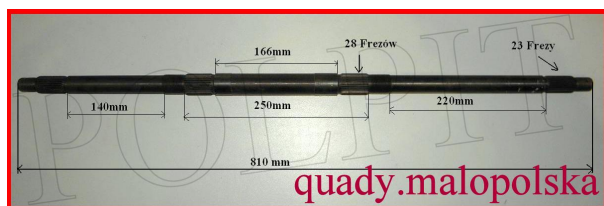

## OŚ TYLNA DO QUADA 81cm Wer.2

**Cena : 149,00 zł**Nr katalogowy : **ZQ6229**Stan magazynowy : **wysoki**Średnia ocena : **brak recenzji**

OŚ TYLNA DŁUGOŚĆ CAŁKOWITA 810mm,  
ŚREDNICA POD ŁOŻYSKA FI 30mm,  
FREZ POD PIASTĘ FI 24mm 23FREZY,  
ŚREDNICA FREZÓW POD TARCZĘ I  
ZĘBATKĘ 29mm 28FREZÓW

Piastę koła nr [250s54310034](#)

Nakrętkę piasty zębatki lub tarczy hamulcowej nr [125110sf-0060](#)

Nakrętkę piasty osi [ZQA6215](#)