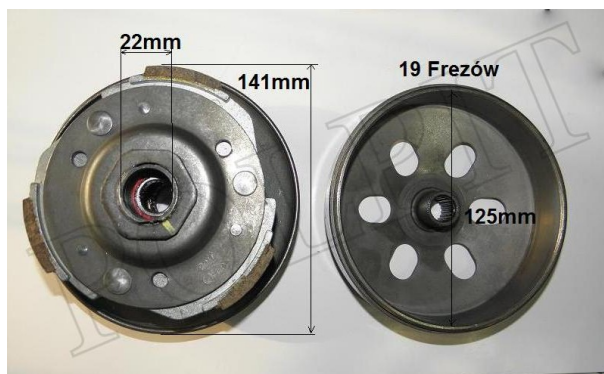

Utworzono 22-06-2024

Sprzęgło odśrodkowe KPL ATV

Cena : 156,00 zł

Nr katalogowy : **ZQC0101 150SGY6-125-001321**

Stan magazynowy : **poniżej średniego**

Średnia ocena : **brak recenzji**

Sprzęgło Tył KPL ATV XV150 AUTOMAT

średnica zewnętrzna dzwona:136,4mm
wysokość całkowita z dzwonem:85mm
wysokość bez dzwona:80mm
średnica wewnętrzna dzwona:124,8mm
średnica talaża:141,6mm
średnica szczepek: 21,2mm
średnica wewnętrzna łożyska:20mm
szerokość zewnętrzna talaży:31mm
szerokość tarcz sprzęgłowych:19,7
średnica frezu;15,2