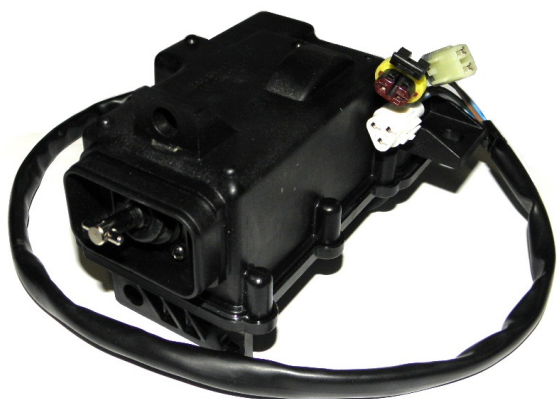

Utworzono 21-06-2024

Silnik załączania napędu Access

Cena : 500,00 zł

Nr katalogowy : **34540-A27-000 H3**

Stan magazynowy : **brak w magazynie**

Średnia ocena : **brak recenzji**

Silnik załączania napędu Access 600, 650, 700, 750cc