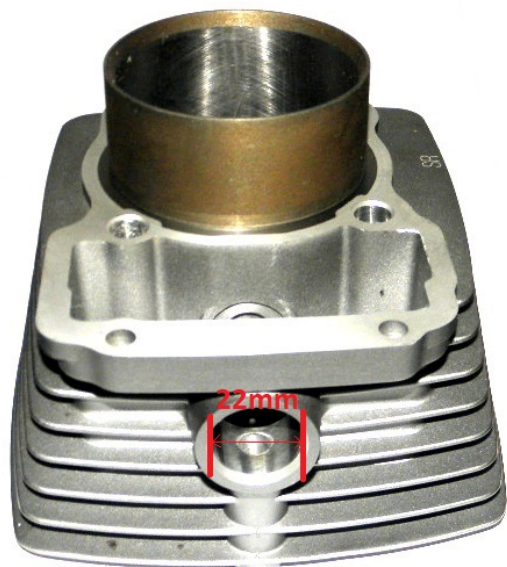

TWOJE LOGO

Utworzono 22-09-2024

Cylinder do Shineray 250 CC

Cena : 99,00 zł

Nr katalogowy : **250S27010213**

Stan magazynowy : **poniżej średniego**

Średnia ocena : **brak recenzji**

Cylinder bez tłoka ATV 250 STXE

- Wysokość całkowita z tuleją: 113mm wysokość bez tulei: 80mm

-Średnica zewnętrzna tulei:73mm średnica wewnętrzna 67mm

Do cylindra polecamy:

Tłok

[ZQB0022](#)

Uszczelkę pod głowicę

[ZQB0045](#)

Uszczelkę pod cylinder

[ZQB0044](#)

Ós dźwigierek wałka rozrządu

[ZQA1102](#)

Polecamy zamienny:

[zqb0020](#)