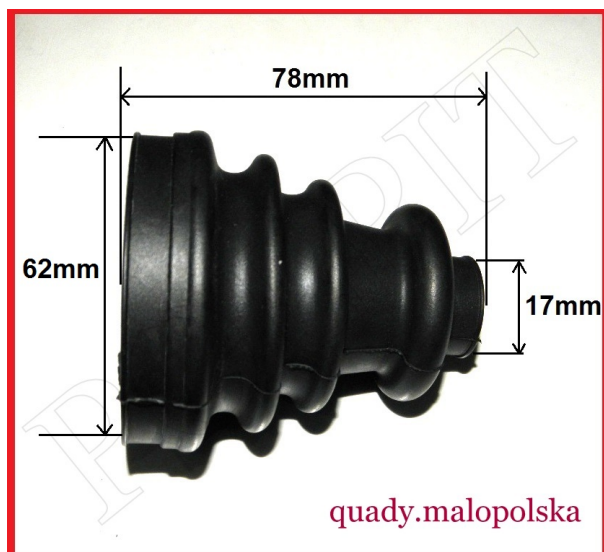

TWOJE LOGO

Utworzono 23-06-2024

Ośłona gumowa przegubu Yamaha Honda Suzuki 17x62x78

Cena : 14,00 zł

Nr katalogowy : **BT-5001**
Stan magazynowy : **wysoki**
Średnia ocena : **brak recenzji**

Ośłona gumowa przegubu YAMAHA, HONDA, SUZUKI, CF MOTO

Rozmiar 17x62x78