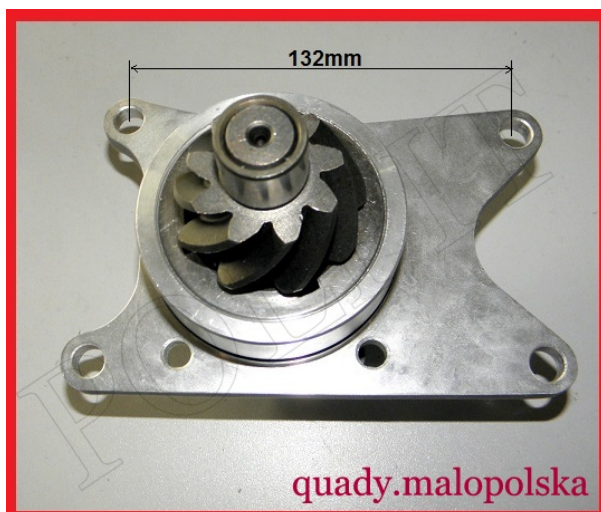

TWOJE LOGO

Utworzono 22-06-2024

Wałek ataku CF MOTO 500

Cena : 350,00 zł

Nr katalogowy : **CF500-6-CH-21**

Stan magazynowy : **brak w magazynie**

Średnia ocena : **brak recenzji**

Wałek ataku CF MOTO 500