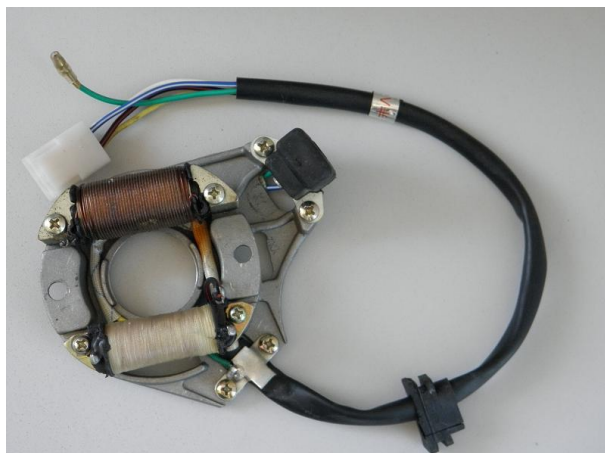

## Stator iskrowy dwu cewkowy

**Cena : 65,00 zł**

Nr katalogowy : **MOT2**

Stan magazynowy : **poniżej średniego**

Średnia ocena : **brak recenzji**

---

Stator iskrowy dwucewkowy z wtyczką 4 + 1

---