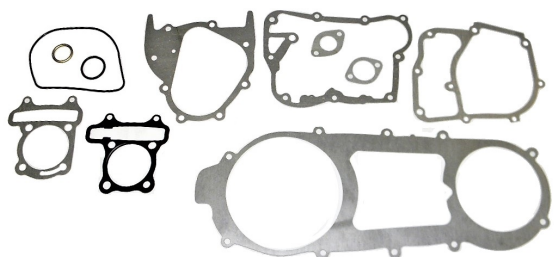

Utworzono 26-09-2024

Uszczelki KPL duży ATV 150

Cena : 14,00 zł

Nr katalogowy : **R10759**

Stan magazynowy : **poniżej średniego**

Średnia ocena : **brak recenzji**

Uszczelki KPL duży ATV 150

Watermark