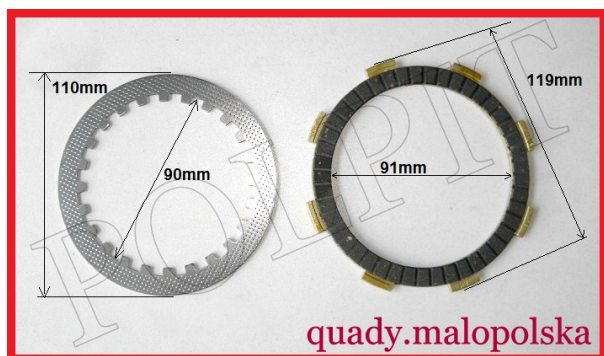

TWOJE LOGO

Utworzono 25-06-2024

Tarcze sprzęgła kpl STXE

Cena : 70,00 zł

Nr katalogowy : **ZQB0108 g5**

Stan magazynowy : **poniżej średniego**

Średnia ocena : **brak recenzji**

Tarcze sprzęgła kpl STXE

Przykładowe zastosowanie Shineray 250STXE

Watermark