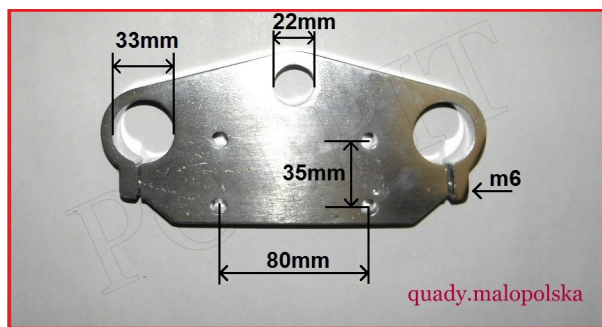

Utworzono 27-09-2024

Półka górna CROSS 110-125CC

Cena : 54,00 zł

Nr katalogowy : **R13389**

Stan magazynowy : **poniżej średniego**

Średnia ocena : **brak recenzji**

PÓŁKA GÓRNA DO CROSSA 110-125cc

Watermark