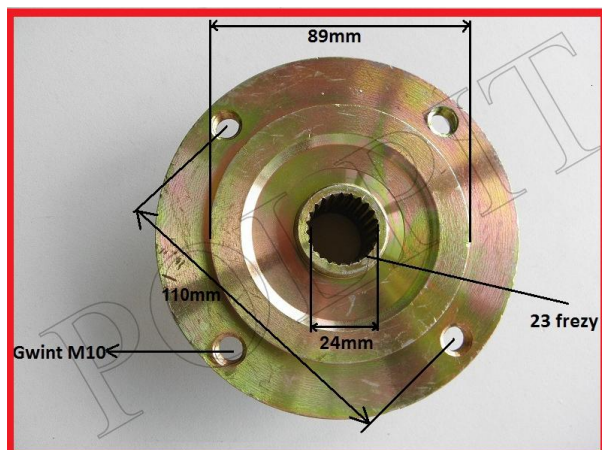

Utworzono 25-06-2024

Piasta koła tył ATV 23 frezy 4x110

Cena : 62,00 zł

Nr katalogowy : **ZQB62111 250s54310034**

Stan magazynowy : **niski**

Średnia ocena : **brak recenzji**

Piasta koła tylnego ATV250 SHINERAY 250 STXE

rozstaw 110mm

gwinty m10

średnica zatoczenia pod felgę 89mm

średnica całkowita 128mm

szerokość całkowita 50mm

sr frezu 25mm, długość frezu 33mm,

23 frezy

Do piasty polecamy

Felgę 8" [nr kxd](#)

Felgę 9" [nr ZQC6205](#)

Felgę 10" [nr 250S54210034](#)